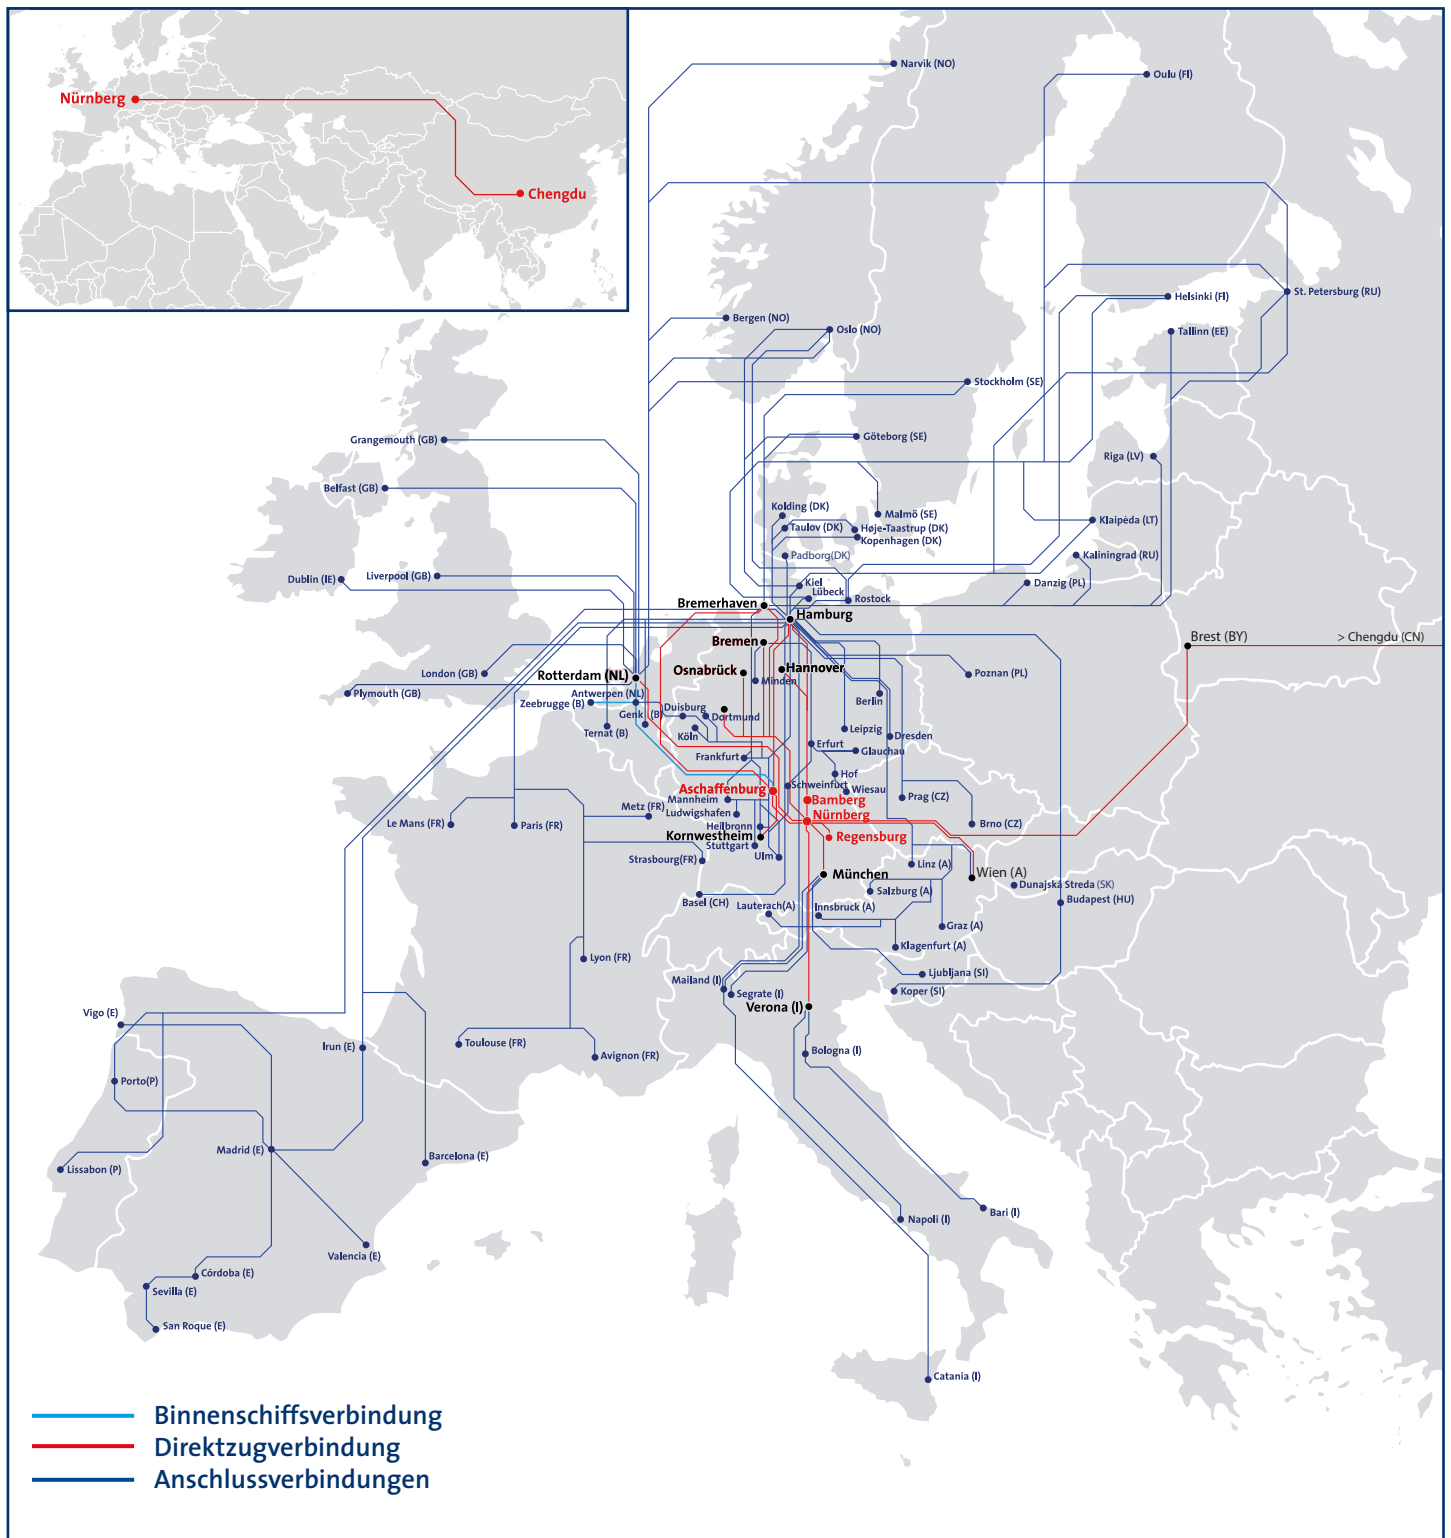

Kombinierter Verkehr

Streckennetz/Liniendienste

Stand: 06/2018

bayernhafen

Aschaffenburg – Bamberg – Nürnberg – Roth – Regensburg – Passau

Ihre Ansprechpartner:

Alexander Ochs
Tel.: 0941 79504-22
Fax: 0941 79504-20
a.ochs@bayernhafen.de

	von Bamberg	nach Bamberg	Operateur
Hamburg/Bremerhaven	Mo., Mi., Do., Fr.	Mo., Mi., Do., Fr.	8

Tricon Container-Terminal Nürnberg GmbH

	von Nürnberg	nach Nürnberg	Operateur
Bremerhaven	Mo.- Do., Sa.	Mo.- Do., Sa.	2
Hamburg	Di. - Do., Sa.	Di. - Do., Sa.	2
Hamburg / Bremerhaven	Mo.- Mi., Fr., Sa.	-	3
Hamburg / München	-	Mo.	3
Hamburg / Schweinfurt	-	Mi., Sa.	3
Brest (BY) - Chengdu (CN)	Fr.	Fr.	10
Verona QE	Mo. - Do. Sa.	Di. - Fr., So.	5
Rotterdam	Mo. - Sa.	Mo. - Fr., So.	6
München / Hamburg	Mo., Mi., Fr.	-	7
Hamburg	Di., Do., Sa.	Mo. - Sa.	7
Bremerhaven	Di., Do., Sa.	Di., Do., Sa.	7
Wien	Mo., Di.	-	1
Hamburg / Bremerhaven über Maschen	Mo. - Fr.	Mo. - Fr.	8
Hamburg	-	Mo., Di.	1