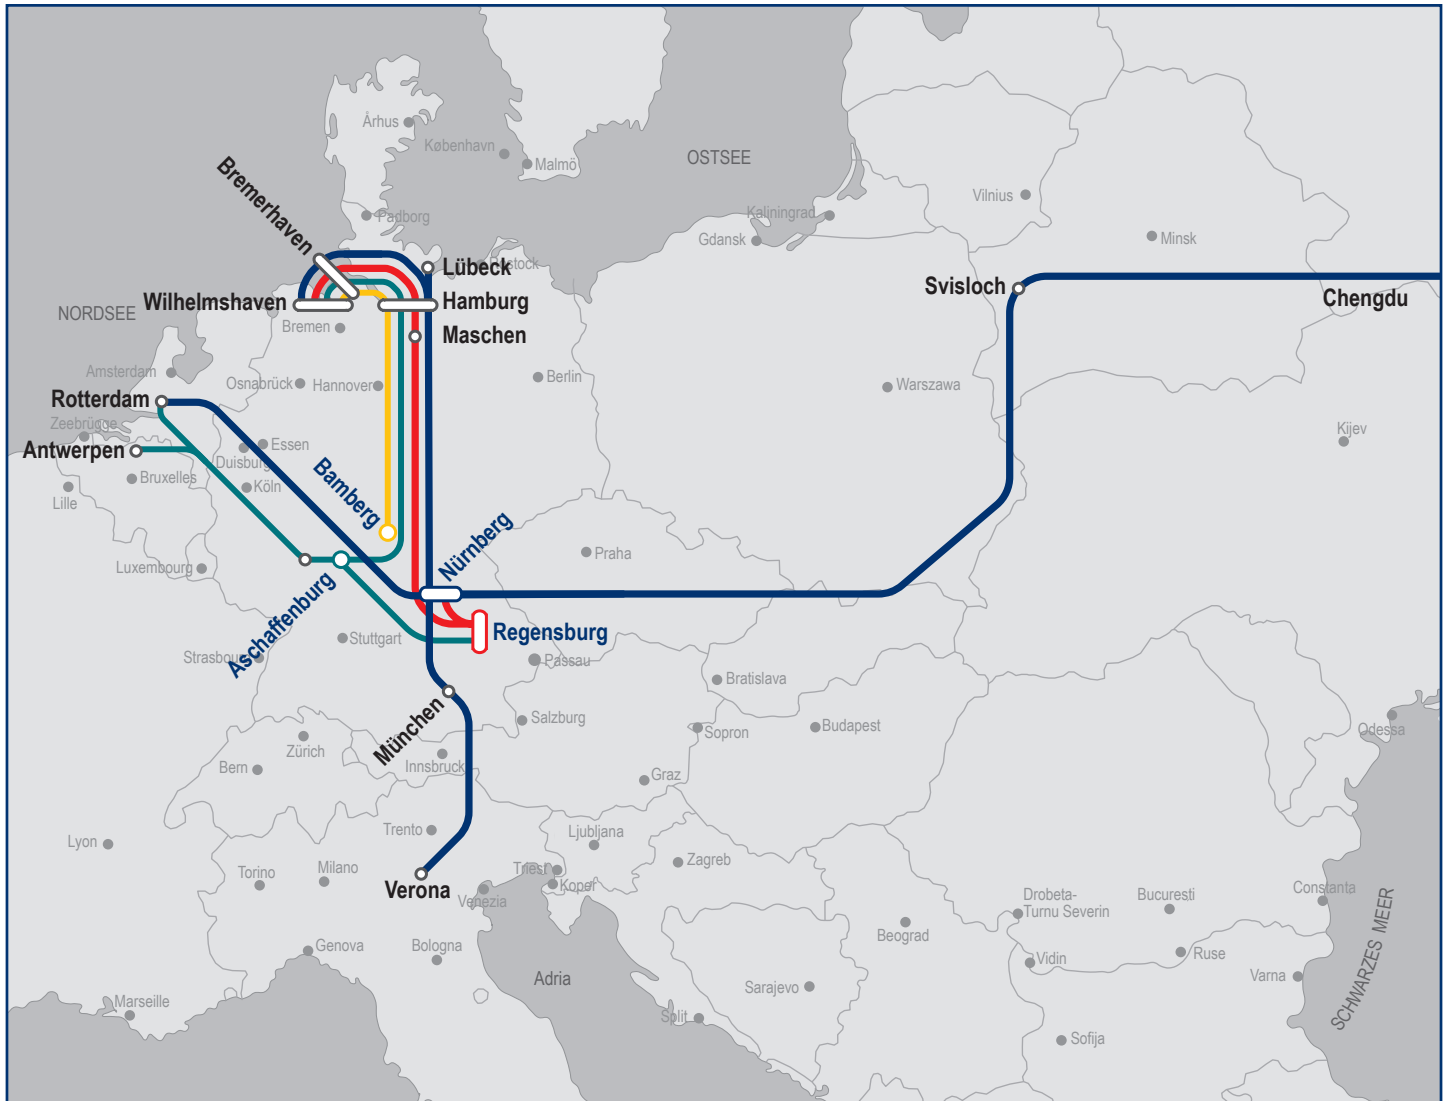

Kombinierter Verkehr Streckennetz/Liniendienste

Stand: 10/2018

Ihre Ansprechpartner:

Alexander Ochs
Tel.: 0941 79504-22
Fax: 0941 79504-20
a.ochs@bayernhafen.de

Karsten Kessel
Tel.: 0941 79504-18
Fax: 0941 79504-20
k.kessel@bayernhafen.de

Bayernhafen GmbH & Co. KG
bayernhafen
Linzer Straße 6
93055 Regensburg

Tel.: 0941 79504-0
Fax: 0941 79504-20

WEITERE VERBINDUNGEN AUF ANFRAGE. ALLE RECHTE VORBEHALTEN.

holding@bayernhafen.de
www.bayernhafen.de